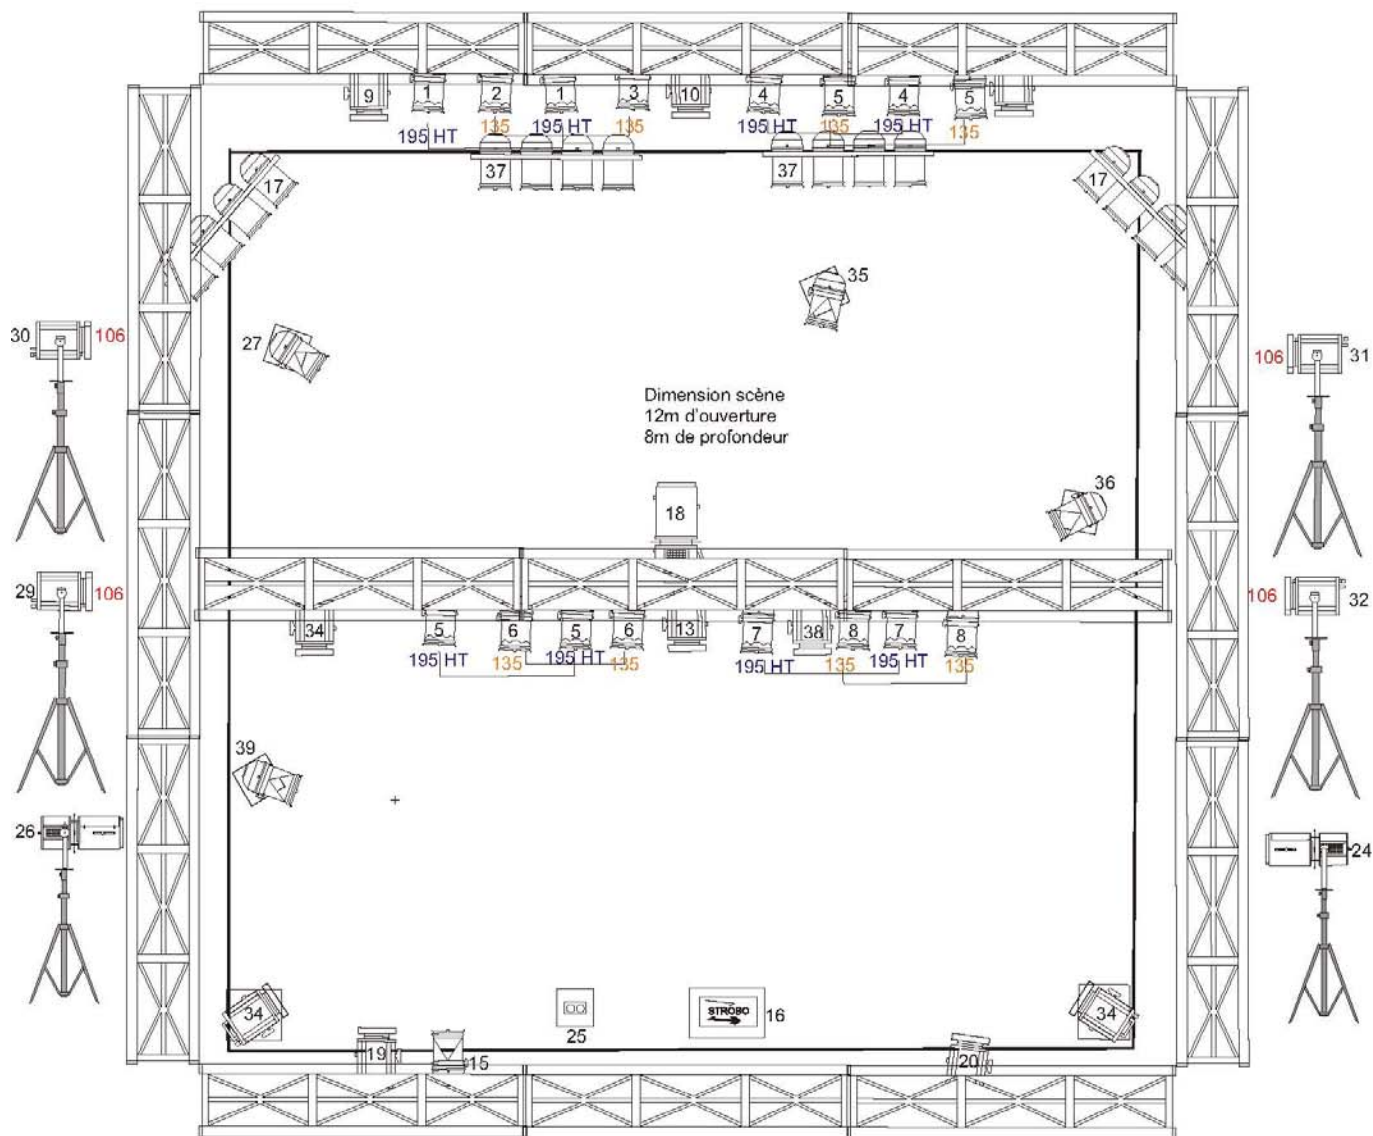

3. Son – Sound - Sonido

---

voie	instrument	micro	dynamique
1	kick	Beta 52 / SM91	Comp/Gate
2	snare	SM57	Comp/Gate
3	HH	SM 81	
4	T1	e 604	Gate
5	T2	e 604	Gate
6	T3	e 604	Gate
7	OH	SM 81	
8	OH	SM 81	
9	Basse	DI	Comp
10	KB L	DI	
11	KB R	DI	
12	GT elct	SM57	
13	Cœur Jardin	SM58	Comp
14	Vx Lead	Beta 87	Comp
15	effect 1L	PCM 91	
16	effect 1R	PCM 91	
17	effect 2L	TC M2000	
18	effect 2R	TC M2000	
19	effect 3	TC D2	

Pour toutes informations complémentaires veuillez contacter :
More info, please contact / Más informaciones, contactar :

Guillaume Carpentier
Ingénieur du son

guiom.carpentier@gmail.com

[Tél: +33 6 68 37 40 48 & Tél: + 32 495 360 710]

ou / or / o

Rodolphe Leroux
Ingénieur du son

rodleroux@yahoo.fr [Tél: +33 6 18 76 10 65]

G BANG MACHINE

Lee filters

195 HT
135
106

16 Thomas
PAR 64
CP 62

5 Thomas
PAR 64
CP 60

14 Robert Juliat
306 H PC

5 Robert Juliat
614S

Thomas
4 Barres d'ACL 250
PAR Aircraft x 4

4 Pieds de projecteur

1 strob atomic 3000

1 Mickey

Gilles DIEUTEGARD
Tel: 06 74 02 56 57
Email: dieutegard@free.fr