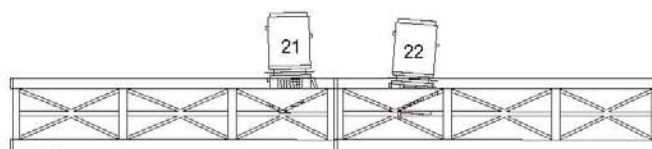

3. Son – Sound - Sonido

---

voie	instrument	micro	dynamique
1	kick	Beta 52 / SM91	Comp/Gate
2	snare	SM57	Comp/Gate
3	HH	SM 81	
4	T1	e 604	Gate
5	T2	e 604	Gate
6	T3	e 604	Gate
7	OH	SM 81	
8	OH	SM 81	
9	Basse	DI	Comp
10	KB L	DI	
11	KB R	DI	
12	GT elct	SM57	
13	Cœur Jardin	SM58	Comp
14	Vx Lead	Beta 87	Comp
15	effect 1L	PCM 91	
16	effect 1R	PCM 91	
17	effect 2L	TC M2000	
18	effect 2R	TC M2000	
19	effect 3	TC D2	

Pour toutes informations complémentaires veuillez contacter :
More info, please contact / Más informaciones, contactar :

Guillaume Carpentier
Ingénieur du son

guiom.carpentier@gmail.com

[Tél: +33 6 68 37 40 48 & Tél: + 32 495 360 710]

ou / or / o

Rodolphe Leroux
Ingénieur du son

rodleroux@yahoo.fr [Tél: +33 6 18 76 10 65]

G BANG MACHINE

Lee filters

195 HT
135
106

16 Thomas
PAR 64
CP 62

5 Thomas
PAR 64
CP 60

14 Robert Juliat
306 H PC

5 Robert Juliat
614S

Thomas
4 Barres d'ACL 250
PAR Aircraft x 4

4 Pieds de projecteur

1 strob atomic 3000

1 Mickey

Gilles DIEUTEGARD
Tel: 06 74 02 56 57
Email: dieutegard@free.fr