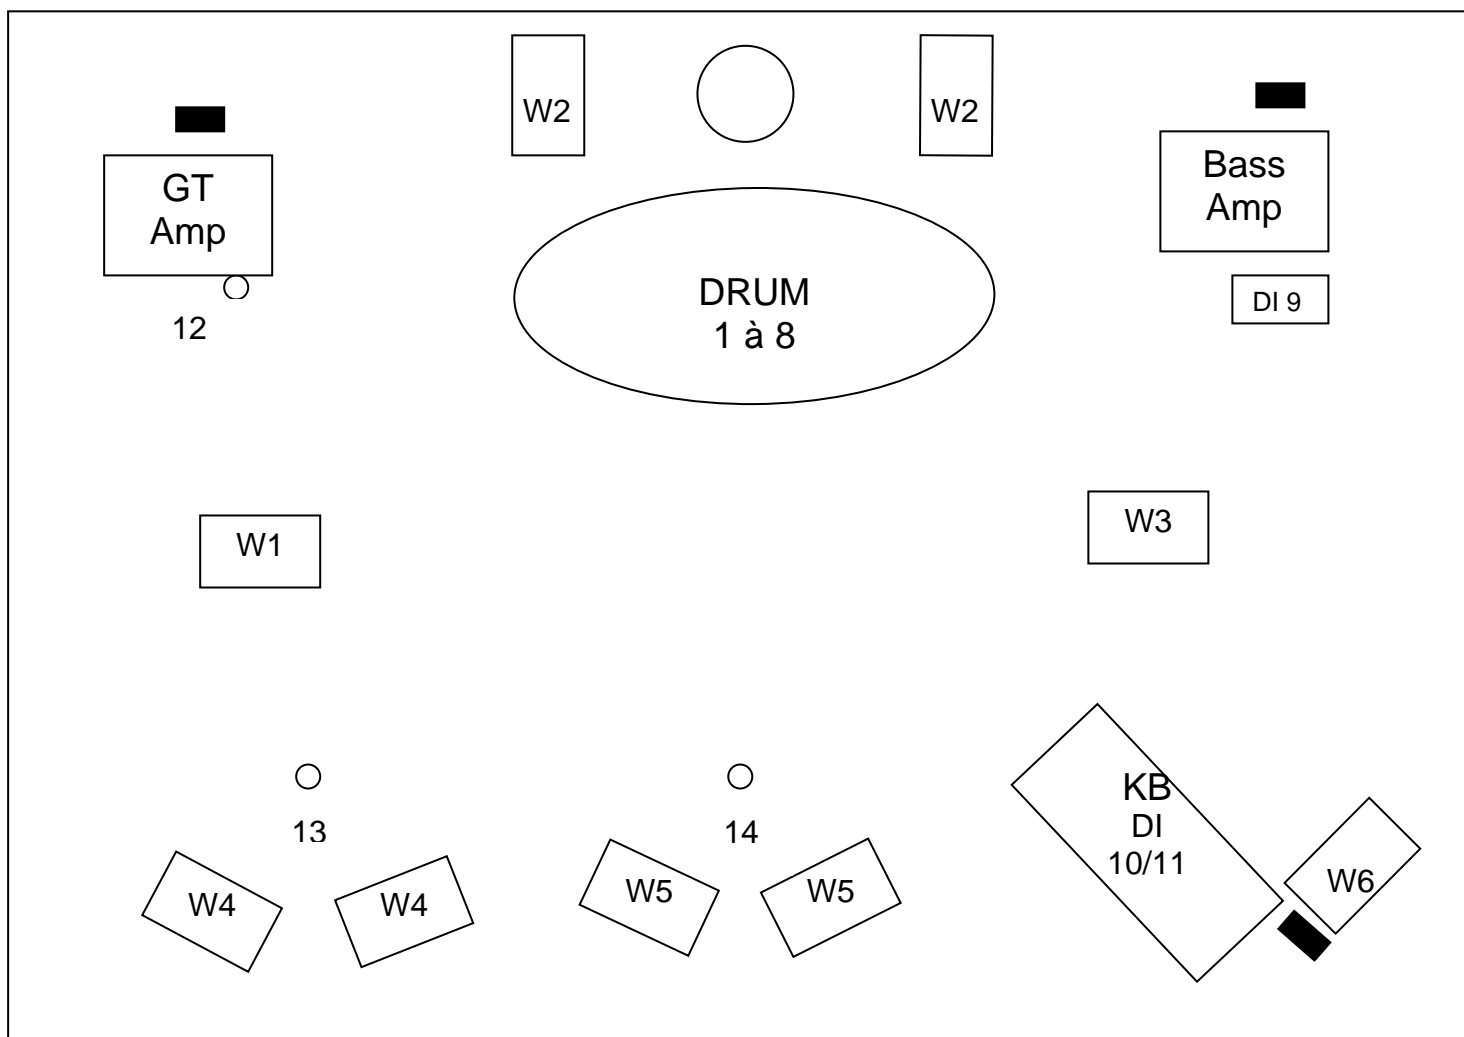

www.myspace.com/gbangmachine

www.wat.tv/loebe

Entertain Rock

« Et si le bonheur était violent, en images et toujours heureux ? »

1. Configuration minimum sur scène : Basse+Batterie+Guitare+2 Voix+ Machines

2. Plan de scène – Stage - Escena

Retour de scène - stage

Micro

Prise secteur

3. Son – Sound - Sonido

voie	instrument	micro	dynamique
1	kick	Beta 52 / SM91	Comp/Gate
2	snare	SM57	Comp/Gate
3	HH	SM 81	
4	T1	e 604	Gate
5	T2	e 604	Gate
6	T3	e 604	Gate
7	OH	SM 81	
8	OH	SM 81	
9	Basse	DI	Comp
10	KB L	DI	
11	KB R	DI	
12	GT elct	SM57	
13	Cœur Jardin	SM58	Comp
14	Vx Lead	Beta 87	Comp
15	effect 1L	PCM 91	
16	effect 1R	PCM 91	
17	effect 2L	TC M2000	
18	effect 2R	TC M2000	
19	effect 3	TC D2	